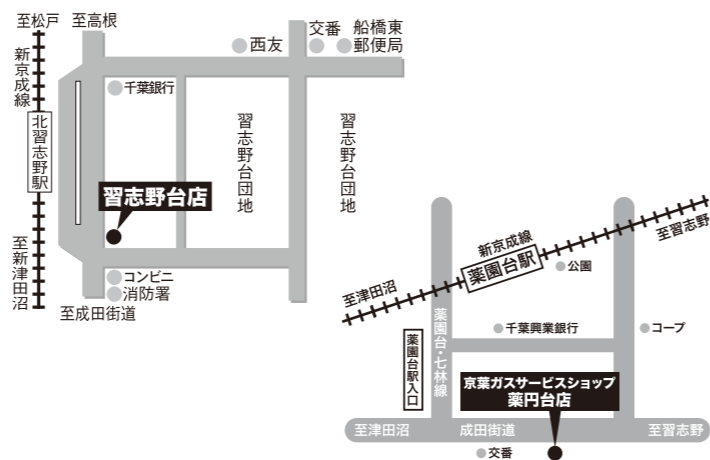

2024年、1年間の感謝を込めて
2024

年末セール

キャンペーン期間 2024年 12月10日(火)~28日(土)

地域密着のクラシモが送る今年最後の特大セール!

皆さまのお越しを心よりお待ちしております!

割引は併用可能

うれしいお得な特典をご用意いたしました!!

年末割

ビルトインコンロ ご購入で
5,000円割引

ファンヒーター ご購入で
3,000円割引

セット割

年末セール期間中に
ビルトインコンロとレンジフードを
セットでご購入すると

ビルトインコンロ + レンジフード
10,000円割引

*1 指定商品に限ります。*割引の適用には諸条件がございます。

お問い合わせはこちらまで

KeiYO GAS サービスショップ

習志野店 船橋市習志野3-2-1 TEL.047-465-1731

0120-913-702

薬円台店 船橋市薬円台1-5-6 TEL.047-456-6011

0120-913-703

【電話受付】平日(月~土曜) 9:00~19:00 [日・祝日] 9:00~17:00

新葉瓦斯機器株式会社

https://keiyogas-ss.jp/sinyogas/

♡ 一日の始まりを気持ちよく。

トイレリフォーム

TOTO ひとつ上の「キレイ」が
ここから始まります。

01 ネオレストRS1
CES9510M#NW1
メーカー希望小売価格
360,800円(税込)~
20% OFF
販売価格 **288,600円~**

02 アメージュリトイレ
シャワートイレHシリーズ
YBC-Z30H/BW1 + YDT-Z380H/BW1 +
CW-H42/BW1
メーカー希望小売価格 146,850円(税込)~
+シャワートイレ オープン価格
99,400円~

03 アラウーノS160タイプ2
XCH1602RWS
メーカー希望小売価格 295,900円(税込)~
40% OFF
販売価格 **177,500円~**

04 プレアスLS
YBC-CL10H/BW1 +
DT-CL114AHU/BW1
メーカー希望小売価格
306,790円(税込)~
48% OFF
販売価格 **159,400円~**

05 ピュアレストQR
CS232BM#NW1 +
SH233BA#NW1 +
TCF6543#NW1
メーカー希望小売価格
271,370円(税込)~
45% OFF
販売価格 **147,300円~**

06 リジャスト
メーカー希望小売価格
190,630円(税込)~
16% OFF
販売価格 **160,050円~**

07 サクア
LD5WB075BAGEN1W +
LMWB075A3GC2G
メーカー希望小売価格
298,430円(税込)~
45% OFF
販売価格 **164,700円~**

10 G水栓 TK5053011
メーカー希望小売価格 43,670円(税込)
47% OFF
販売価格 **23,700円**

11 シングルレバー混合栓
ワンハンドル型
JL306MN-9NL2
メーカー希望小売価格 36,850円(税込)
45% OFF
販売価格 **27,200円**

12 キッチン用タッチレス水栓
ナビッシュ乾電池式 SF-NAB4545YX
メーカー希望小売価格 106,700円(税込)
35% OFF
販売価格 **68,600円**

16 サーマスタット混合水栓
コンフォートウェブ
TBV034011J1 浴室用
メーカー希望小売価格 57,200円(税込)
43% OFF
販売価格 **32,600円**

17 サーマスタット付シャワーバス水栓
エコアクアシャワーS9
BF-KA145TM 浴室用
メーカー希望小売価格 73,700円(税込)
40% OFF
販売価格 **44,200円**

洗面化粧台リフォーム

Takara standard

ミラーもキャビネットも
1cm刻みでジャストフィット!

06 リジャスト
メーカー希望小売価格
190,630円(税込)~
16% OFF
販売価格 **160,050円~**

07 サクア
LD5WB075BAGEN1W +
LMWB075A3GC2G
メーカー希望小売価格
298,430円(税込)~
45% OFF
販売価格 **164,700円~**

10 G水栓 TK5053011
メーカー希望小売価格 43,670円(税込)
47% OFF
販売価格 **23,700円**

11 シングルレバー混合栓
ワンハンドル型
JL306MN-9NL2
メーカー希望小売価格 36,850円(税込)
45% OFF
販売価格 **27,200円**

12 キッチン用タッチレス水栓
ナビッシュ乾電池式 SF-NAB4545YX
メーカー希望小売価格 106,700円(税込)
35% OFF
販売価格 **68,600円**

16 サーマスタット混合水栓
コンフォートウェブ
TBV034011J1 浴室用
メーカー希望小売価格 57,200円(税込)
43% OFF
販売価格 **32,600円**

17 サーマスタット付シャワーバス水栓
エコアクアシャワーS9
BF-KA145TM 浴室用
メーカー希望小売価格 73,700円(税込)
40% OFF
販売価格 **44,200円**

トイレの内装工事

おしゃれなサニタリーは
いかがですか?

06 リジャスト
メーカー希望小売価格
190,630円(税込)~
16% OFF
販売価格 **160,050円~**

07 サクア
LD5WB075BAGEN1W +
LMWB075A3GC2G
メーカー希望小売価格
298,430円(税込)~
45% OFF
販売価格 **164,700円~**

10 G水栓 TK5053011
メーカー希望小売価格 43,670円(税込)
47% OFF
販売価格 **23,700円**

11 シングルレバー混合栓
ワンハンドル型
JL306MN-9NL2
メーカー希望小売価格 36,850円(税込)
45% OFF
販売価格 **27,200円**

12 キッチン用タッチレス水栓
ナビッシュ乾電池式 SF-NAB4545YX
メーカー希望小売価格 106,700円(税込)
35% OFF
販売価格 **68,600円**

16 サーマスタット混合水栓
コンフォートウェブ
TBV034011J1 浴室用
メーカー希望小売価格 57,200円(税込)
43% OFF
販売価格 **32,600円**

17 サーマスタット付シャワーバス水栓
エコアクアシャワーS9
BF-KA145TM 浴室用
メーカー希望小売価格 73,700円(税込)
40% OFF
販売価格 **44,200円**

トイレの内装工事

おすすめしています!

安心・満足のトイレ工事は
おまかせください!

●全内装工事
(天井・壁・床CF貼替)
66,000円~ (税込)

●床CF貼替工事
27,500円~ (税込)

*工事内容は当社標準工事となります。

*床CF・壁及び天井クロスは当社指定品となります。

*換気扇・標準工事外の費用は含んでおりません。

*詳しくはお問い合わせ下さい。

♡ キッチン&バスリフォームでお客様の新しい暮らしをご提案いたします。